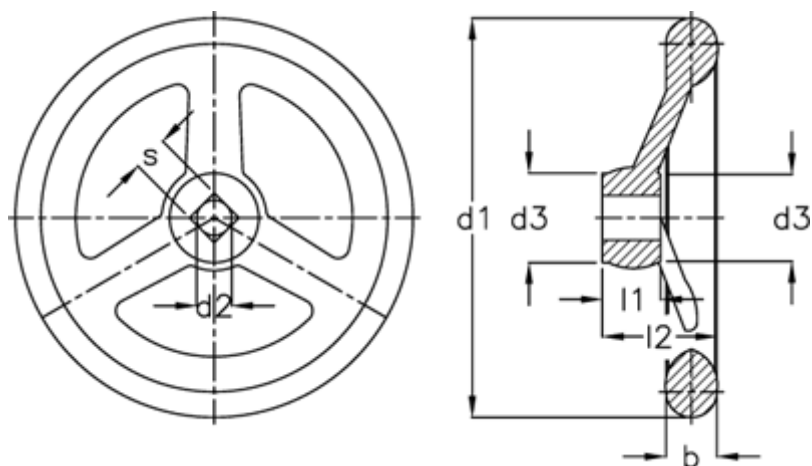

Varenummer: 20302351
Beskrivelse: E+G Håndhjul
DIN 950-AL-315-B30-A

Mål

Antal eger =	5
b	= 28
d1	= 315
d2 H7	= 30
d3	= 53
l1	= 33
l2	= 56